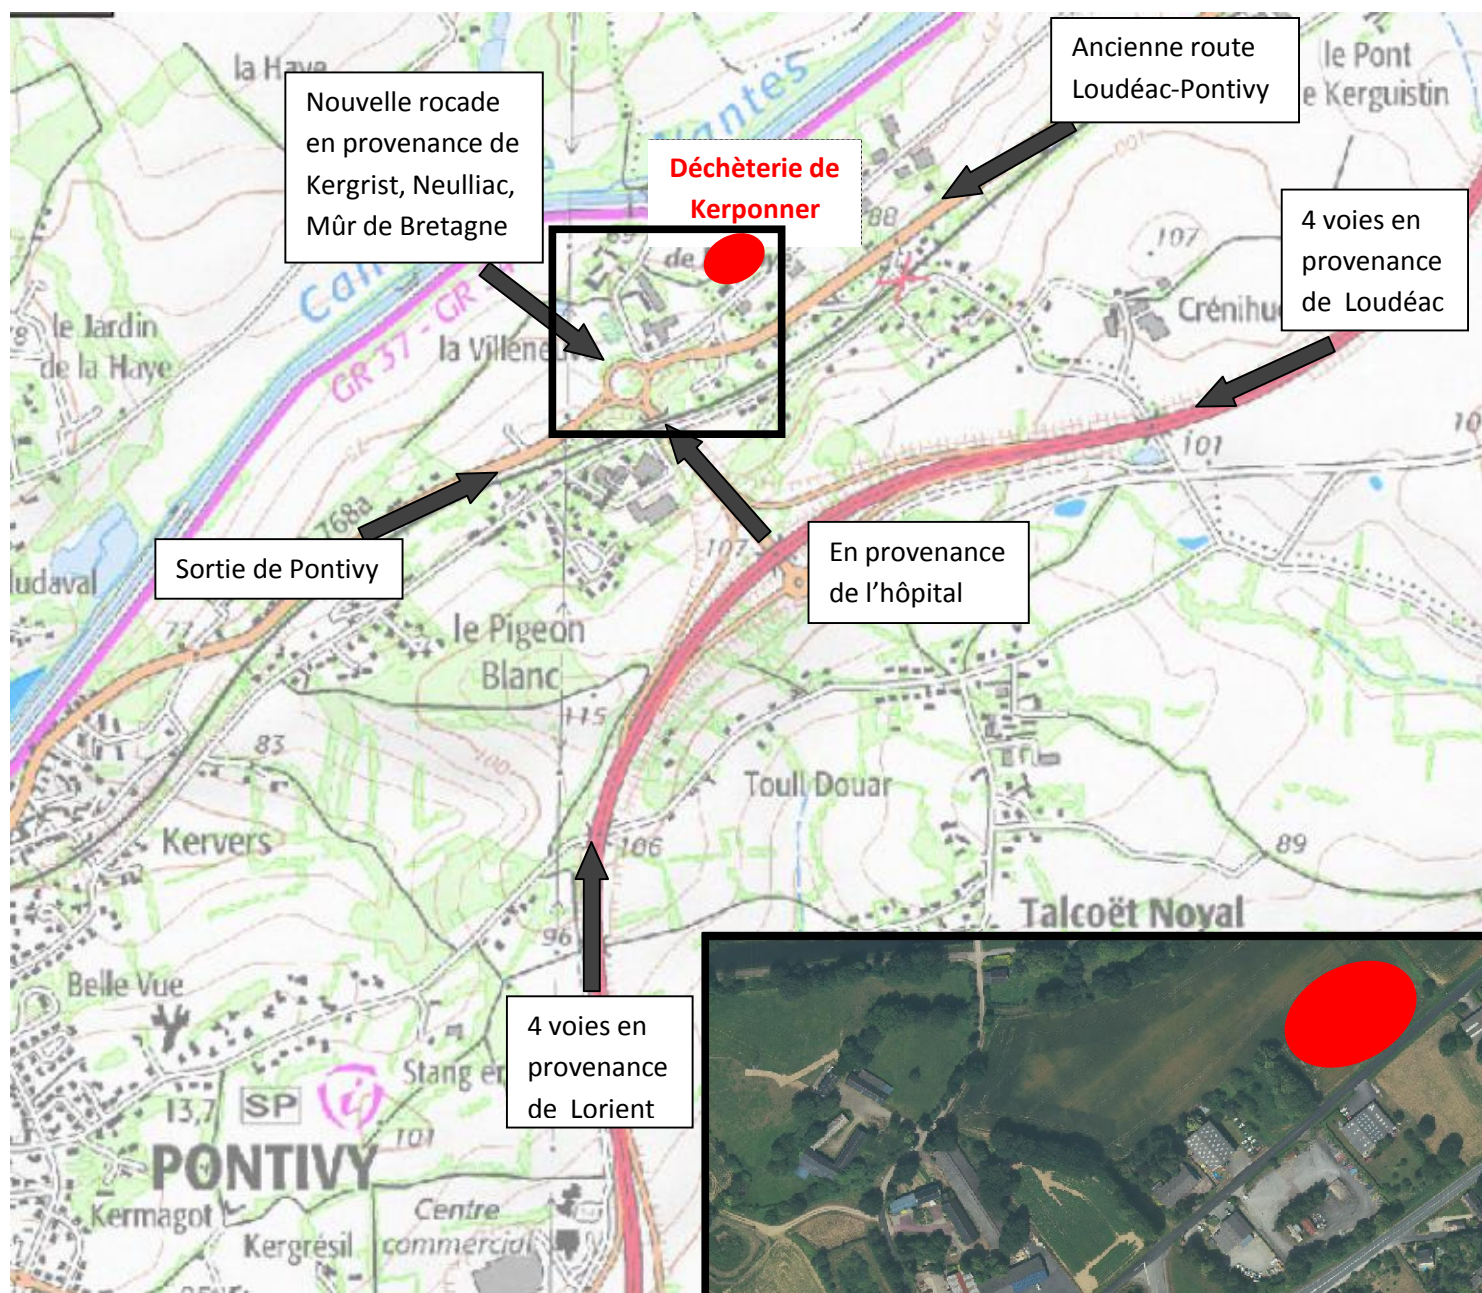

PENSEZ à la NOUVELLE DECHETERIE de KERPONNER

+ D'OUVERTURES

Du lundi au samedi

De 9h à 12h et de 14h à 17h (du 1^{er} oct au 30 avril)

De 9h à 12h30 et de 14h à 18h (du 1^{er} mai au 30 sept)

+ PRATIQUE POUR DEPOSER VOS DECHETS

Pontivy 
Communauté

PLAN D'ACCES

DECHETERIE de KERPONNER

Adresse : Parc d'Activités de Kerponner 56920 NOYAL PONTIVY

Zoom sur le
Parc d'Activités
de Kerponner