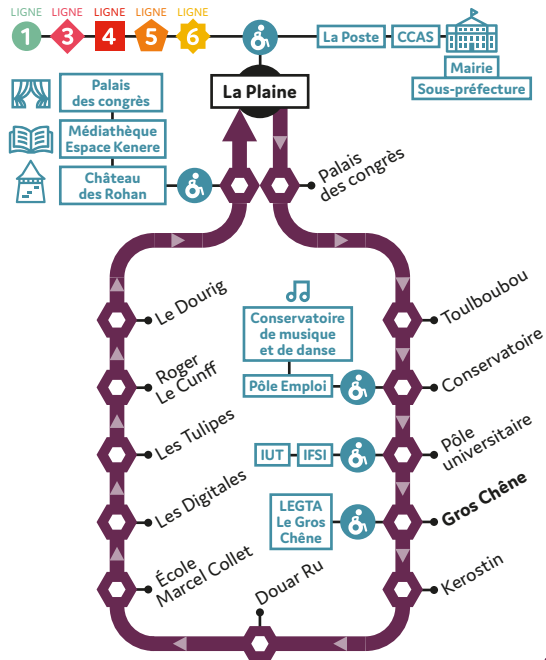

HORAIRES DU **SAMEDI** HORS JOURS FÉRIÉS

	9:45	11:15	12:15	13:15	14:15	15:15	16:15	18:15
La Plaine								
Palais des congrès	9:48	11:18	12:18	13:18	14:18	15:18	16:18	18:18
Toulboubou	9:49	11:19	12:19	13:19	14:19	15:19	16:19	18:19
Conservatoire	9:51	11:21	12:21	13:21	14:21	15:21	16:21	18:21
Pôle universitaire	9:54	11:24	12:24	13:24	14:24	15:24	16:24	18:24
Gros chêne	9:55	11:25	12:25	13:25	14:25	15:25	16:25	18:25
Kerostin	9:57	11:27	12:27	13:27	14:27	15:27	16:27	18:27
Douar Ru	9:58	11:28	12:28	13:28	14:28	15:28	16:28	18:28
École Marcel Collet	9:58	11:28	12:28	13:28	14:28	15:28	16:28	18:28
Les Digitales	10:00	11:30	12:30	13:30	14:30	15:30	16:30	18:30
Les Tulipes	10:01	11:31	12:31	13:31	14:31	15:31	16:31	18:31
Roger Le Cunff	10:02	11:32	12:32	13:32	14:32	15:32	16:32	18:32
Le Dourig	10:03	11:33	12:33	13:33	14:33	15:33	16:33	18:33
Palais des congrès	10:04	11:34	12:34	13:34	14:34	15:34	16:34	18:34
La Plaine	10:07	11:37	12:37	13:37	14:37	15:37	16:37	18:37

Ne circule pas pendant les vacances scolaires.