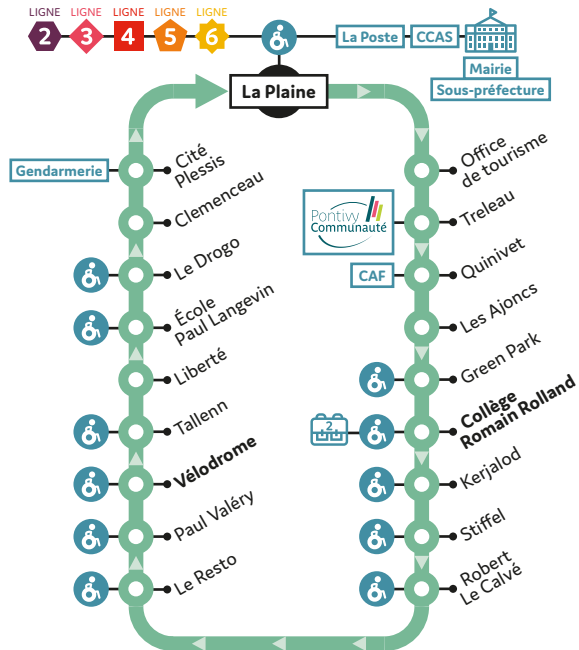

La Plaine	9:30	10:35	11:40	12:40	14:05	15:05	16:05	17:05	18:05	19:05
Office de tourisme	9:32	10:37	11:42	12:42	14:07	15:07	16:07	17:07	18:07	19:07
Treleau	9:33	10:38	11:43	12:43	14:08	15:08	16:08	17:08	18:08	19:08
Quinivet	9:34	10:39	11:44	12:44	14:09	15:09	16:09	17:09	18:09	19:09
Les Ajoncs	9:35	10:40	11:45	12:45	14:10	15:10	16:10	17:10	18:10	19:10
Green Park	9:36	10:41	11:46	12:46	14:11	15:11	16:11	17:11	18:11	19:11
Collège Romain Rolland	9:37	10:42	11:47	12:47	14:12	15:12	16:12	17:12	18:12	19:12
Kerjalod	9:38	10:43	11:48	12:48	14:13	15:13	16:13	17:13	18:13	19:13
Stiffel	9:39	10:44	11:49	12:49	14:14	15:14	16:14	17:14	18:14	19:14
Robert Le Calvé	9:40	10:45	11:50	12:50	14:15	15:15	16:15	17:15	18:15	19:15
Le Resto	9:42	10:47	11:52	12:52	14:17	15:17	16:17	17:17	18:17	19:17
Paul Valéry	9:43	10:48	11:53	12:53	14:18	15:18	16:18	17:18	18:18	19:18
Vélodrome	9:44	10:49	11:54	12:54	14:19	15:19	16:19	17:19	18:19	19:19
Tallenn	9:45	10:50	11:55	12:55	14:20	15:20	16:20	17:20	18:20	19:20
Liberté	9:46	10:51	11:56	12:56	14:21	15:21	16:21	17:21	18:21	19:21
École Paul Langevin	9:47	10:52	11:57	12:57	14:22	15:22	16:22	17:22	18:22	19:22
Le Drogo	9:48	10:53	11:58	12:58	14:23	15:23	16:23	17:23	18:23	19:23
Clemenceau	9:49	10:54	11:59	12:59	14:24	15:24	16:24	17:24	18:24	19:24
Cité Plessis	9:50	10:55	12:00	13:00	14:25	15:25	16:25	17:25	18:25	19:25
La Plaine	9:51	10:56	12:01	13:01	14:26	15:26	16:26	17:26	18:26	19:26