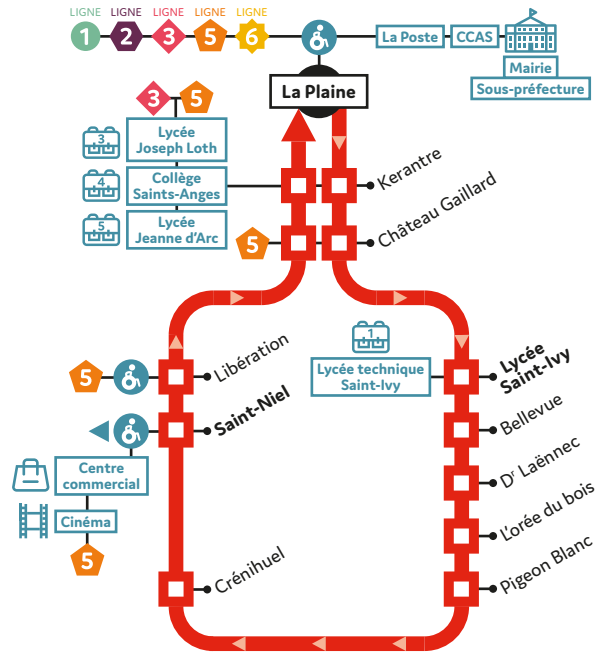

# LIGNE

# 4

HORAIRES DU **LUNDI** AU **VENDREDI** HORS JOURS FÉRIÉS

|                        |             |             |              |              |              |
|------------------------|-------------|-------------|--------------|--------------|--------------|
| <b>La Plaine</b>       | <b>7:43</b> | <b>8:36</b> | <b>11:30</b> | <b>13:10</b> | <b>17:08</b> |
| Kerantre               | 7:45        | 8:38        | 11:32        | 13:12        | 17:10        |
| Château Gaillard       | 7:46        | 8:39        | 11:33        | 13:13        | 17:11        |
| <b>Lycée Saint-Ivy</b> | <b>7:47</b> | <b>8:40</b> | <b>11:34</b> | <b>13:14</b> | <b>17:12</b> |
| Bellevue               | 7:48        | 8:41        | 11:35        | 13:15        | 17:13        |
| D <sup>r</sup> Laënnec | 7:49        | 8:42        | 11:36        | 13:16        | 17:14        |
| L'orée du bois         | 7:50        | 8:43        | 11:37        | 13:17        | 17:15        |
| Pigeon Blanc           | 7:52        | 8:45        | 11:39        | 13:19        | 17:17        |
| Crénihuel              | 7:53        | 8:46        | 11:40        | 13:20        | 17:18        |
| <b>Saint-Niel</b>      | <b>7:56</b> | <b>8:49</b> | <b>11:43</b> | <b>13:23</b> | <b>17:21</b> |
| Libération             | 7:57        | 8:50        | 11:44        | 13:24        | 17:22        |
| Château Gaillard       | 7:58        | 8:51        | 11:45        | 13:25        | 17:23        |
| Kerantre               | 7:59        | 8:52        | 11:46        | 13:26        | 17:24        |
| <b>La Plaine</b>       | <b>8:01</b> | <b>8:54</b> | <b>11:48</b> | <b>13:28</b> | <b>17:26</b> |