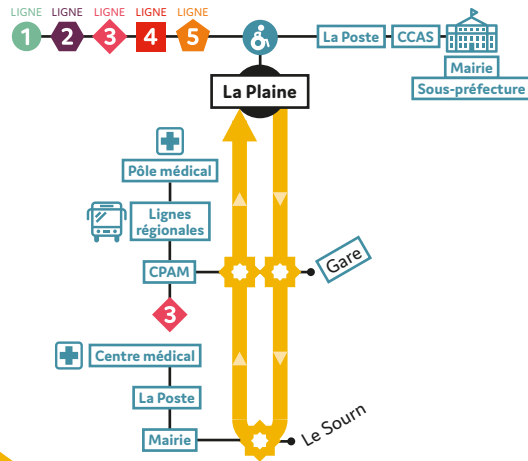

# LIGNE

Ne circule pas pendant les vacances scolaires.

# LIGNE 6

## HORAIRES DU LUNDI AU VENDREDI

HORS JOURS FÉRIÉS

|           |      |       |       |       |
|-----------|------|-------|-------|-------|
| La Plaine | 9:10 | 11:10 | 14:05 | 15:50 |
| Gare      | 9:13 | 11:13 | 14:08 | 15:53 |
| Le Sourn  | 9:20 | 11:20 | 14:15 | 16:00 |
| Gare      | 9:27 | 11:27 | 14:22 | 16:07 |
| La Plaine | 9:30 | 11:30 | 14:25 | 16:10 |